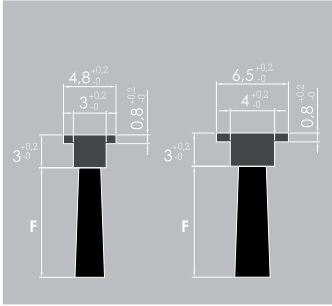

ESCOVAS FLEXÍVEIS DE VEDAÇÃO

Flexible strip brush
Brosses flexibles en listeau

grupomaia.pt

ESCOVAS FLEXÍVEIS DE VEDAÇÃO

Flexible strip brush
Brosses flexibles en listeau

grupomaia.pt

EFV Mod. 141/142

EFV Mod. 143