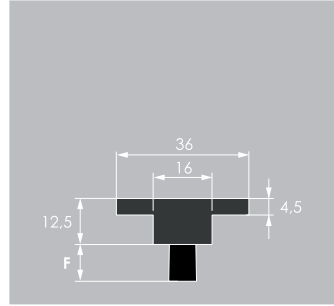

EFV Mod. 154

EFV Mod. 144