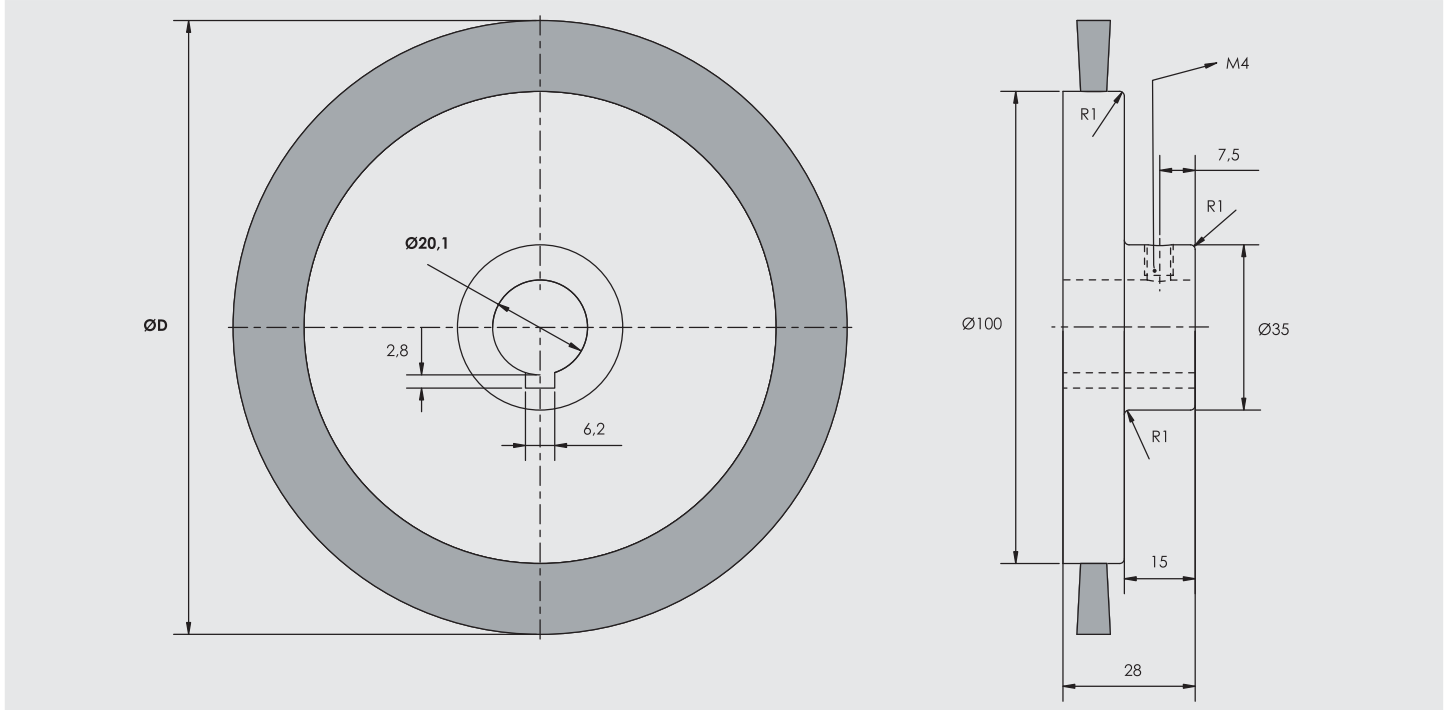

Circular with screw brushes, discs

ECD Mod. 201 e 202

ECD Mod. 201 e 202

ESCOVAS COM PERNO CIRCULARES, DISCOS

Brosses avec vis de serrage circulaires, disques

Circular with screw brushes, discs

ECD Mod. 203 e 204

ECD Mod. 203 e 204

ESCOVAS COM PERNO CIRCULARES, DISCOS

Brosses avec vis de serrage circulaires, disques
Circular with screw brushes, discs

ECD Mod. 205 e 206

ECD Mod. 205 e 206