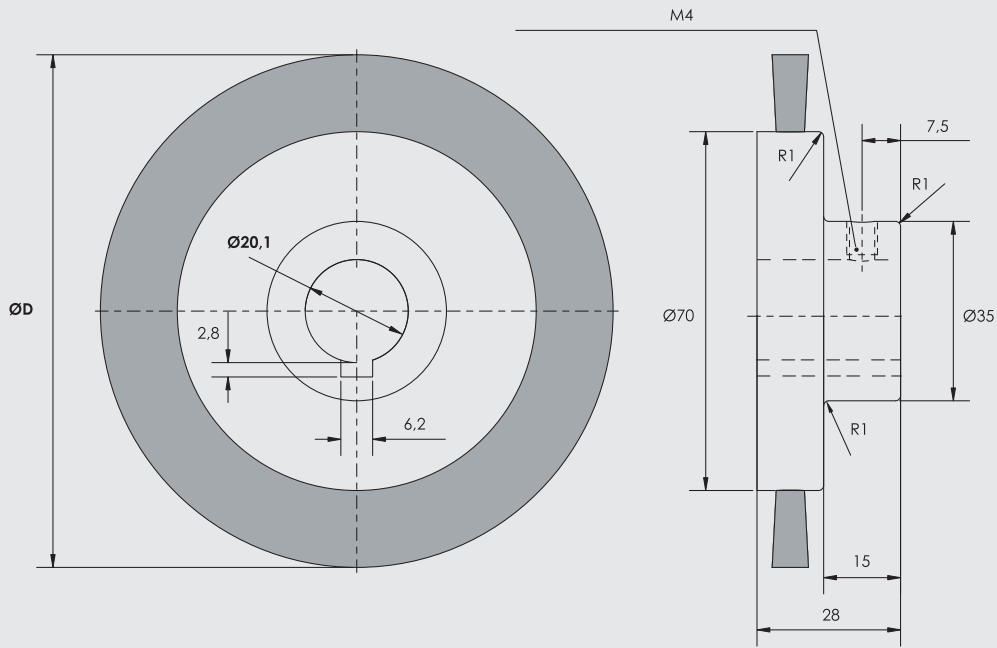

Circular with screw brushes, discs

ECD Mod. 201 e 202

ECD Mod. 201 e 202

ESCOVAS COM PERNO CIRCULARES, DISCOS

Brosses avec vis de serrage circulaires, disques

Circular with screw brushes, discs

ECD Mod. 203 e 204

ECD Mod. 203 e 204

ESCOVAS COM PERNO CIRCULARES, DISCOS

Brosses avec vis de serrage circulaires, disques
Circular with screw brushes, discs

ECD Mod. 205 e 206

ECD Mod. 205 e 206