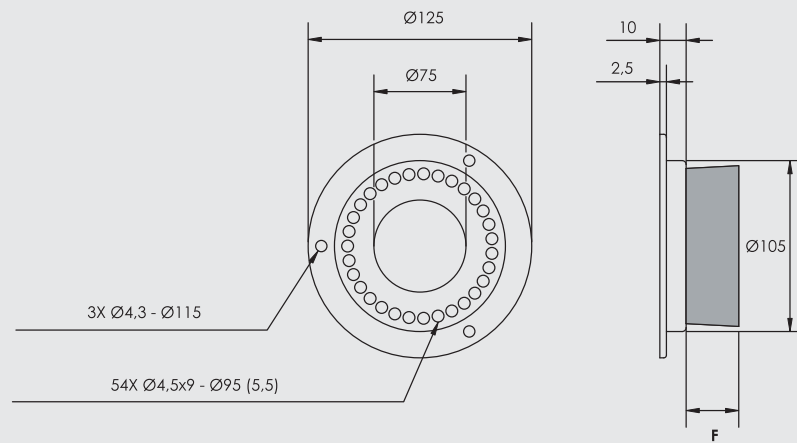

ESCOVAS RETENÇÃO CIRCULARES, DISCOS

Brosses de retention circulaires, disques

Circular retention brushes, discs

grupomaia.pt

ERD Mod. 203